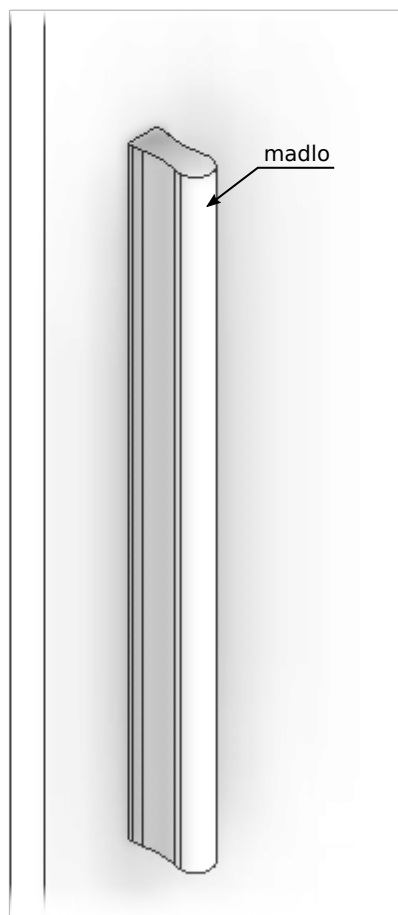

MADLO YES! JEDNOSTRANNÉ

montážní návod

délka	rozteč
110	90
210	190
310	290
610	590
910	890

tl. křídla	šrouby
15 - 25	M5 × 30
26 - 45	M5 × 50
46 - 55	M5 × 60
56 - 65	M5 × 70

součást	počet
madlo Yes!	1 ks
imbusový klíč 3 mm	1 ks
nerez šroub s límcem M5×30	2 ks
nerez šroub s límcem M5×50	2 ks