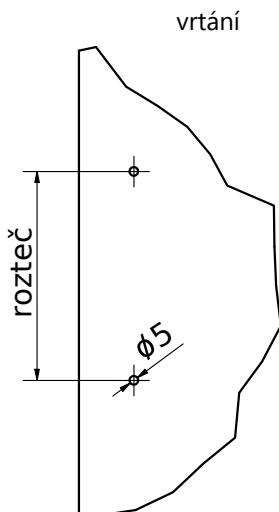

MADLO YES! JEDNOSTRANNÉ

montážní návod

délka	rozteč
110	90
210	190
310	290
610	590
910	890

tl. křídla	šrouby
15 - 25	M5 × 30
26 - 45	M5 × 50
46 - 55	M5 × 60
56 - 65	M5 × 70

součást	počet
madlo Yes!	1 ks
imbusový klíč 3 mm	1 ks
nerez šroub s límcem M5×30	2 ks
nerez šroub s límcem M5×50	2 ks