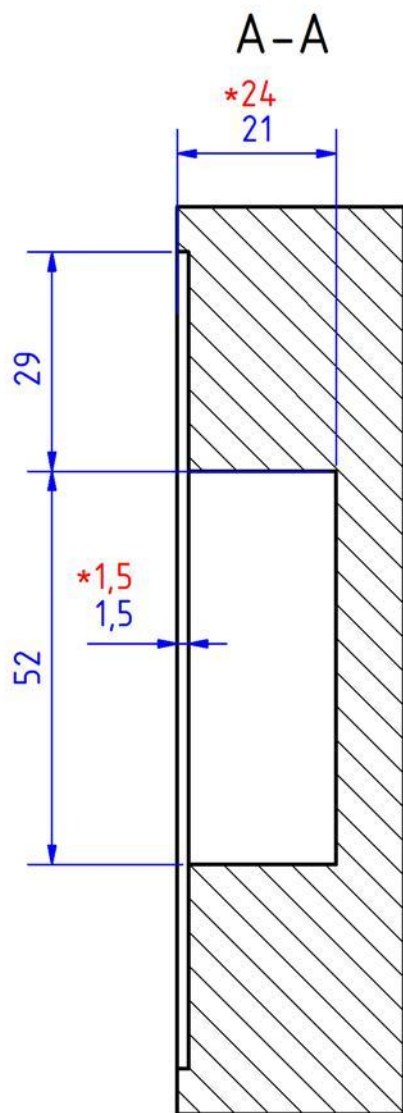

B (1:1)

Modře - skutečné rozměry

* Červeně - doporučené rozměry
pro frézování

DATUM	25.9.2009	MĚŘITKO	1:2	PROMÍTÁNÍ	
FIRMA	M&T				
NÁZEV SOUČÁSTI	ZÁDLAB MAGNETICKÝ ZÁMEK				
MATERIÁL	POLOTOVAR				

Modře - skutečné rozměry

*Červeně - doporučené rozměry
pro frézování

DATUM	1.8.2011	MĚŘITKO	1:1	PROMÍTÁNÍ	
FIRMA	M&T	Č. VÝKRESU		EAN	
NÁZEV SOUČÁSTI					
ZÁDLAB DO ZÁRUBNĚ, PROTIPLECH MAGNET. ZÁMKU PRO FALCOVÉ A BEZFALCOVÉ DVEŘE					
MATERIÁL			POLOTOVAR		