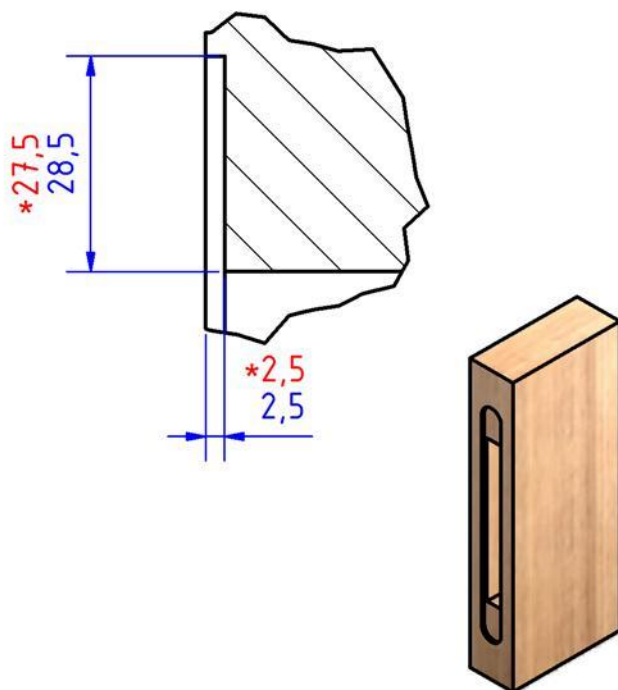

B (1:1)

Modře - skutečné rozměry

* Červeně - doporučené rozměry
pro frézování

DATUM	25.9.2009	MĚŘITKO	1:2	PROMÍTÁNÍ	
FIRMA	M&T				
NÁZEV SOUČÁSTI	ZÁDLAB MAGNETICKÝ ZÁMEK				
MATERIÁL	POLOTOVAR				

Modře - skutečné rozměry

*Červeně - doporučené rozměry
pro frézování

DATUM	1.8.2011	MĚŘITKO	1:1	PROMÍTÁNÍ	
FIRMA	M&T	Č. VÝKRESU		EAN	
NÁZEV SOUČÁSTI					
ZÁDLAB DO ZÁRUBNĚ, PROTIPLECH MAGNET. ZÁMKU PRO FALCOVÉ A BEZFALCOVÉ DVEŘE					
MATERIÁL			POLOTOVAR		