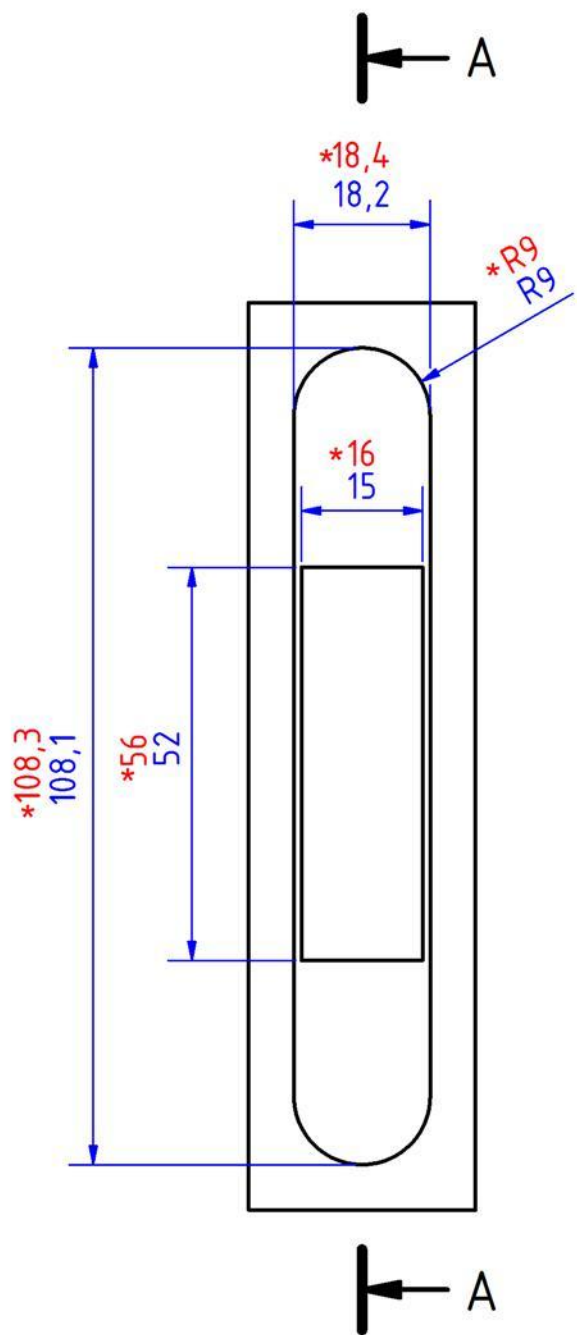

B (1:1)

Modře - skutečné rozměry

* Červeně - doporučené rozměry
pro frézování

DATUM	25.9.2009	MĚŘITKO	1:2	PROMÍTÁNÍ	
FIRMA	M&T				
NÁZEV SOUČÁSTI	ZÁDLAB MAGNETICKÝ ZÁMEK				
MATERIÁL	POLOTOVAR				

Modře - skutečné rozměry

*Červeně - doporučené rozměry
pro frézování

DATUM	1.8.2011	MĚŘITKO	1:1	PROMÍTÁNÍ	
FIRMA	M&T	Č. VÝKRESU		EAN	
NÁZEV SOUČÁSTI					
ZÁDLAB DO ZÁRUBNĚ, PROTIPLECH MAGNET. ZÁMKU PRO FALCOVÉ A BEZFALCOVÉ DVEŘE					
MATERIÁL			POLOTOVAR		