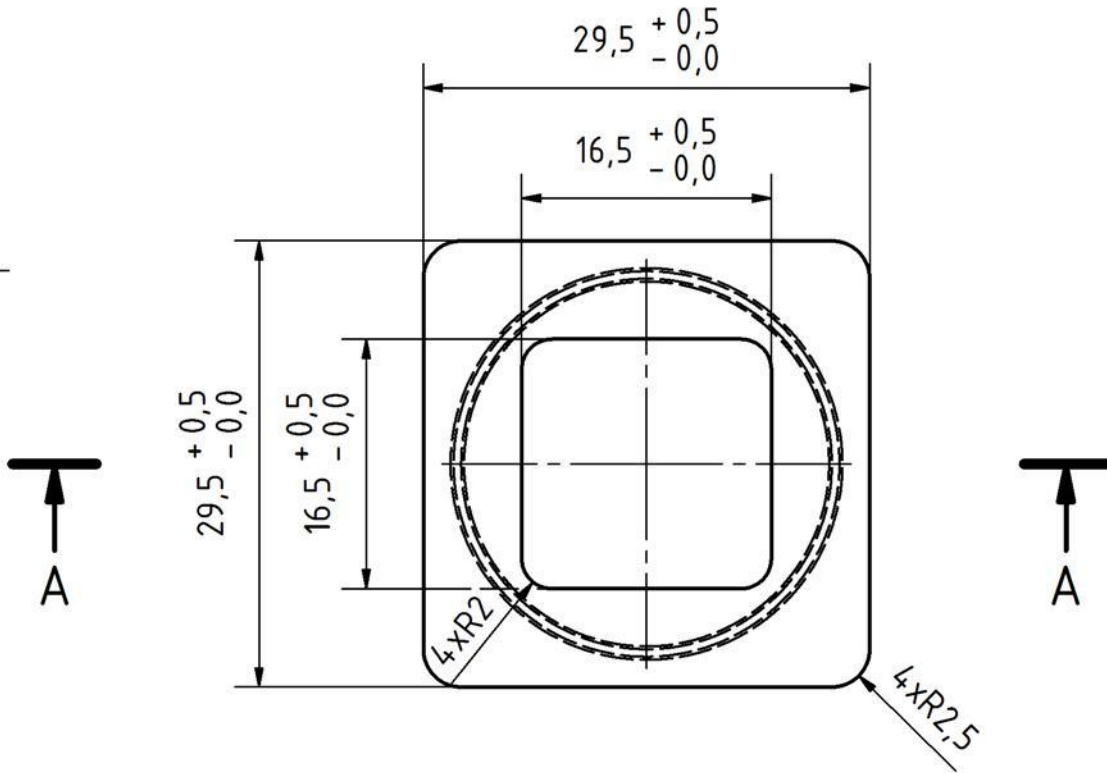

A-A

DATUM 5.4.2011	MĚŘITKO 2:1	PROMÍTÁNÍ
FIRMA M&T	Č. VYKRESU	EAN 17894 01
NÁZEV SOUČÁSTI BOČNÍ ÚCHYT ENTERO		
MATERIÁL		POLOTOVAR

B (3 : 1)

* MODŘE - DOPORUČENÉ ROZMĚRY
 ČERVENĚ - SKUTEČNÉ ROZMĚRY

DATUM 5.4.2011	MĚŘITKO 1:1	PROMÍTÁNÍ
FIRMA M&T	Č. VYKRESU	EAN
NÁZEV SOUČÁSTI BOČNÍ ÚCHYT ENTERO FRÉZOVÁNÍ OTVORU		
MATERIÁL		POLOTOVAR