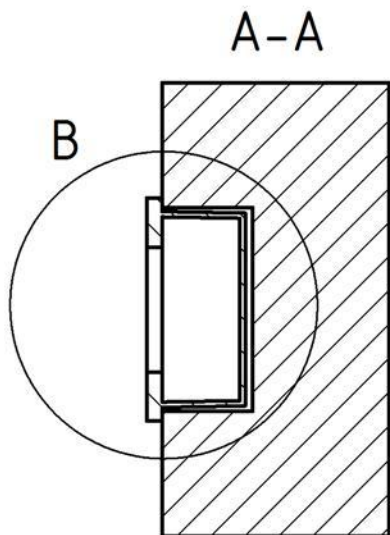

A-A

DATUM 5.4.2011	MĚŘITKO 2:1	PROMÍTÁNÍ
FIRMA M&T	Č. VYKRESU	EAN 17894 01
NÁZEV SOUČÁSTI BOČNÍ ÚCHYT ENTERO		
MATERIÁL		POLOTOVAR

B (3 : 1)

* MODŘE - DOPORUČENÉ ROZMĚRY
 ČERVENĚ - SKUTEČNÉ ROZMĚRY

DATUM 5.4.2011	MĚŘITKO 1:1	PROMÍTÁNÍ
FIRMA M&T	Č. VYKRESU	EAN
NÁZEV SOUČÁSTI BOČNÍ ÚCHYT ENTERO FRÉZOVÁNÍ OTVORU		
MATERIÁL		POLOTOVAR