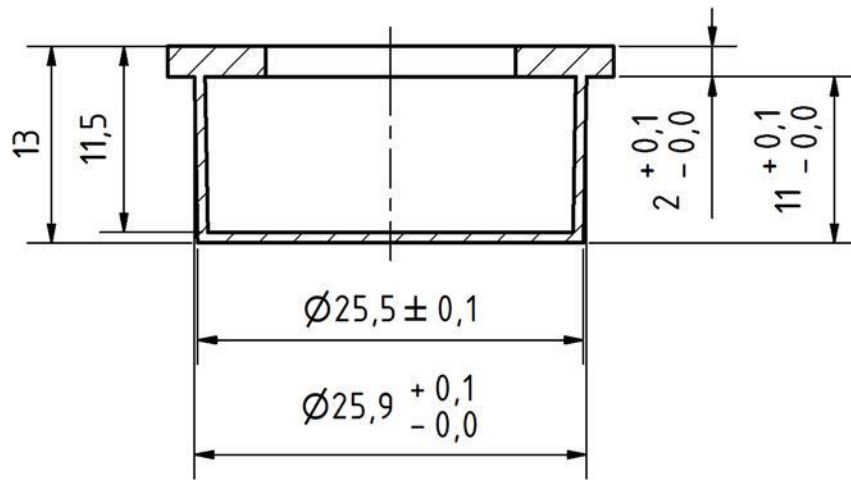

A-A

DATUM 5.4.2011	MĚŘITKO 2:1	PROMÍTÁNÍ
FIRMA M&T	Č. VYKRESU	EAN 17894 01
NÁZEV SOUČÁSTI BOČNÍ ÚCHYT ENTERO		
MATERIÁL		POLOTOVAR

B (3 : 1)

* MODŘE - DOPORUČENÉ ROZMĚRY
 ČERVENĚ - SKUTEČNÉ ROZMĚRY

DATUM 5.4.2011	MĚŘITKO 1:1	PROMÍTÁNÍ
FIRMA M&T	Č. VYKRESU	EAN
NÁZEV SOUČÁSTI BOČNÍ ÚCHYT ENTERO FRÉZOVÁNÍ OTVORU		
MATERIÁL		POLOTOVAR