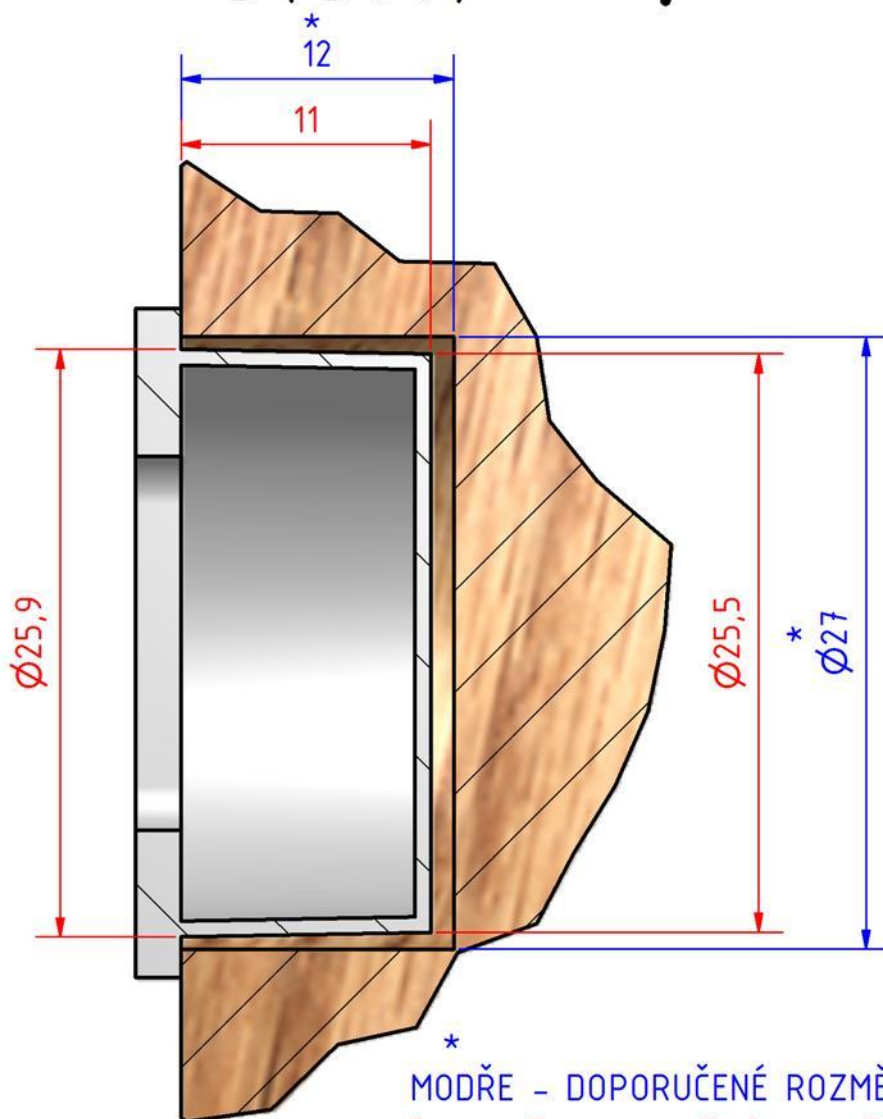

A-A

DATUM 5.4.2011	MĚŘITKO 2:1	PROMÍTÁNÍ
FIRMA M&T	Č. VYKRESU	EAN 17894 01
NÁZEV SOUČÁSTI BOČNÍ ÚCHYT ENTERO		
MATERIÁL		POLOTOVAR

B (3 : 1)

* MODŘE - DOPORUČENÉ ROZMĚRY
 ČERVENĚ - SKUTEČNÉ ROZMĚRY

DATUM 5.4.2011	MĚŘITKO 1:1	PROMÍTÁNÍ
FIRMA M&T	Č. VYKRESU	EAN
NÁZEV SOUČÁSTI BOČNÍ ÚCHYT ENTERO FRÉZOVÁNÍ OTVORU		
MATERIÁL		POLOTOVAR