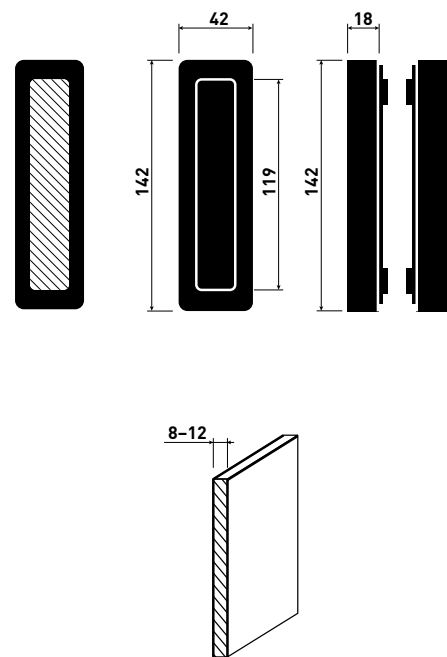

Mušle na skleněné dveře
Minimal | Maximal

Mušle s patentovaným systémem
montáže a tlačných pružin

Materiál: mosaz
Povrch: všechny povrchy M&T
Záruka: 5, 15 let

Pull handle for glass door
Minimal | Maximal

Pull handles with a patented assembly
system and push springs

Material: brass
Finishing: all M&T finishings
Guarantee: 5, 15 years