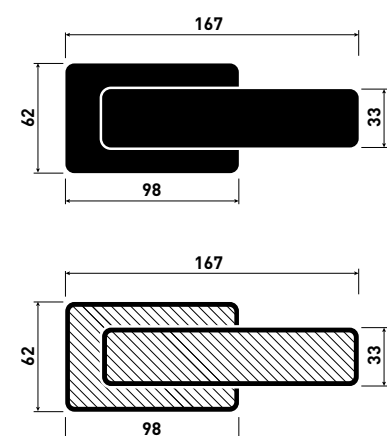

Kliky + zámek na sklo
Minimal | Maximal

Zámek a kliky s patentovaným
systémem vratných pružin

Materiál: mosaz
Povrch: všechny povrchy M&T
Záruka: 5, 15 let

Handles + lock for glass
Minimal | Maximal

Lock and handles with a patented
reversible spring system

Material: brass
Finishing: all M&T finishings
Guarantee: 5, 15 years