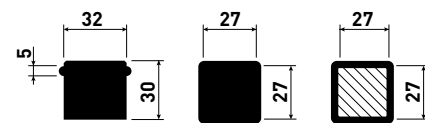

Dveřní zarážka **Minimal** | **Maximal**

Materiál: mosaz
Povrch: všechny povrchy M&T
Záruka: 5, 15 let

Door stop **Minimal** | **Maximal**

Material: brass
Finishing: all M&T finishings
Guarantee: 5, 15 years