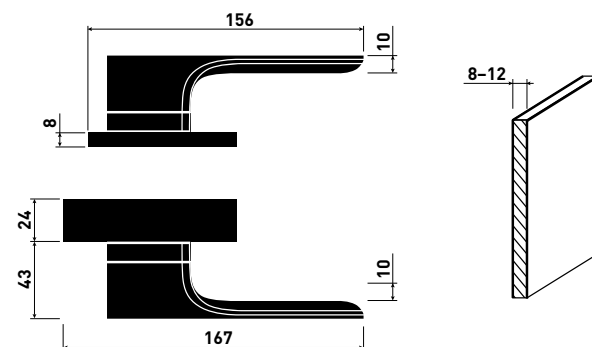

Kliky + zámek na sklo
Minimal | Maximal

Zámek a kliky s patentovaným
systémem vratných pružin

Materiál: mosaz
Povrch: všechny povrchy M&T
Záruka: 5, 15 let

Handles + lock for glass
Minimal | Maximal

Lock and handles with a patented
reversible spring system

Material: brass
Finishing: all M&T finishings
Guarantee: 5, 15 years