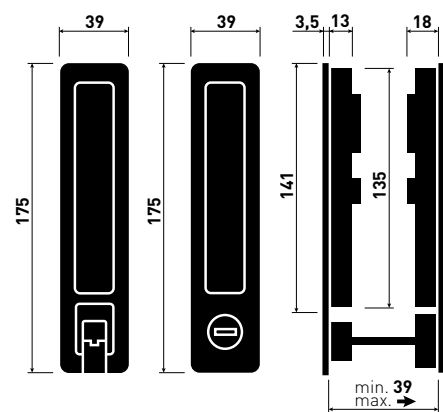

Mušle na skleněné dveře
Minimal | Maximal

Mušle s patentovaným systémem
montáže a tlačných pružin

Materiál: mosaz
Povrch: všechny povrchy M&T
Záruka: 5, 15 let

Pull handle for glass door
Minimal | Maximal