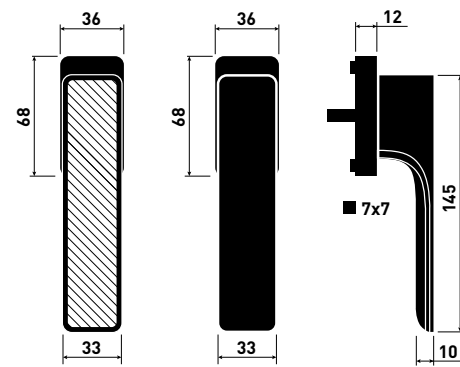

Okenní klika **Minimal** | **Maximal**

Okenní klika s polohovacím systémem – 8 poloh / 45°

Materiál: mosaz
Povrch: všechny povrchy M&T
Záruka: 5, 15 let

Window handle **Minimal** | **Maximal**

Window handle with a positioning system – 8 positions / 45°

Material: brass
Finishing: all M&T finishings
Guarantee: 5, 15 years