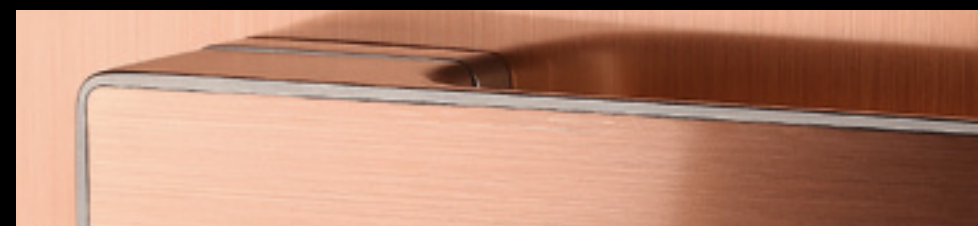

SNi matný nikel
SNi nickel matt