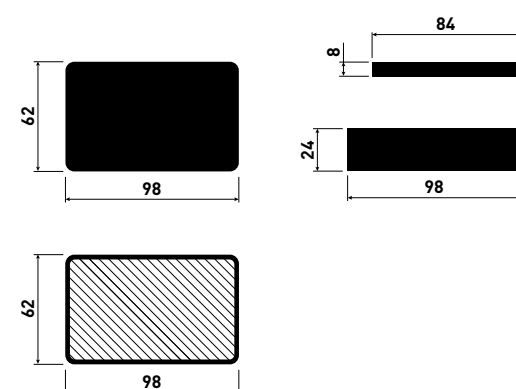

Kliky + zámek na sklo
Minimal | Maximal

Zámek a kliky s patentovaným
systémem vratných pružin

Materiál: mosaz
Povrch: všechny povrchy M&T
Záruka: 5, 15 let

Handles + lock for glass
Minimal | Maximal

Lock and handles with a patented
reversible spring system

Material: brass
Finishing: all M&T finishings
Guarantee: 5, 15 years