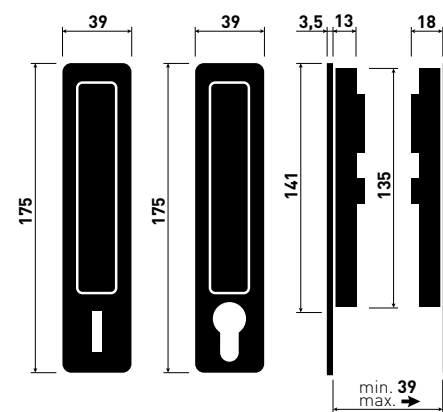

Mušle na skleněné dveře
Minimal | Maximal

Mušle s patentovaným systémem
montáže a tlačných pružin

Materiál: mosaz
Povrch: všechny povrchy M&T
Záruka: 5, 15 let

Pull handle for glass door
Minimal | Maximal