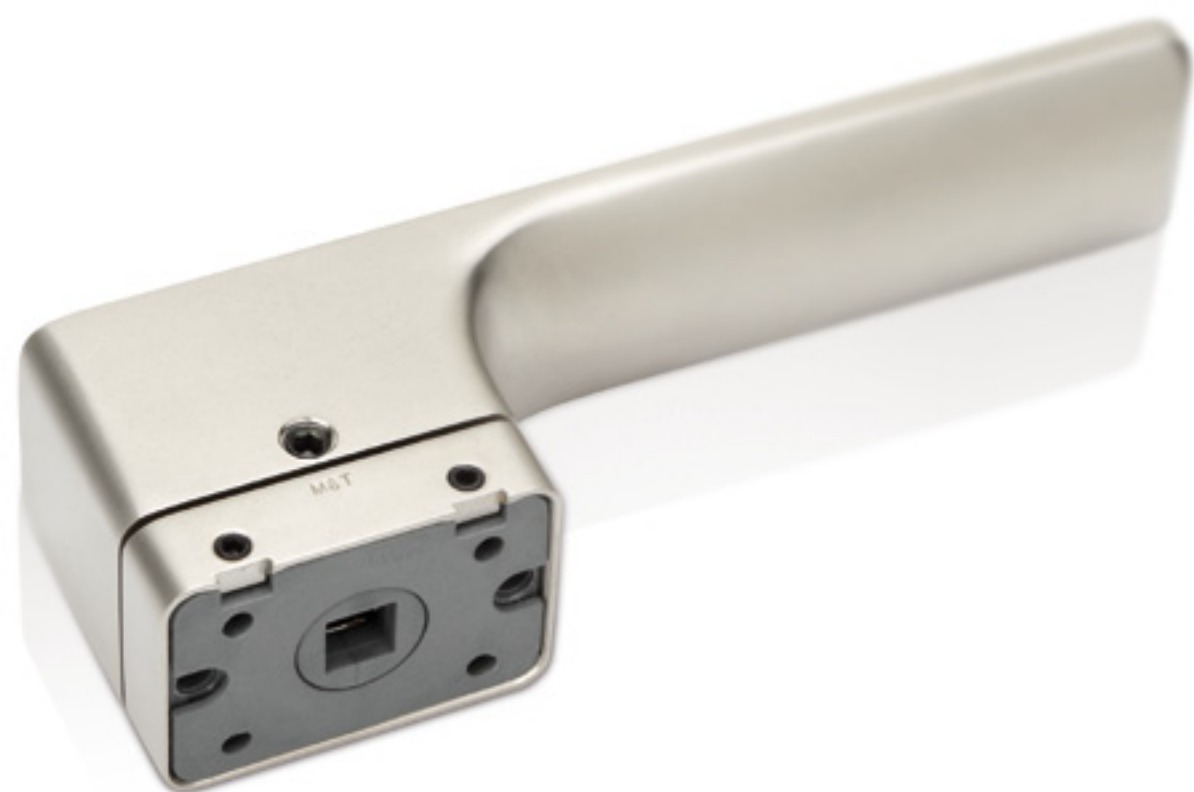

Designovou kolekci **Minimal | Maximal**® chrání 3 patenty a 26 průmyslových vzorů.
Kopírování produktů a šíření kopií produktů **Minimal | Maximal**® je zakázáno. Informujte se o možnostech licenčních smluv.

Design collection **Minimal | Maximal**® is protected by 3 patents and 26 industrial designs.
Copying of **Minimal | Maximal**® products is strictly prohibited, as well distributing its copies. Get information about licence agreement.

Chlístovská 3 | 549 01 Nové Město nad Metují | Czech Republic

phone: +420 491 474 632
e-mail: info@kliky-mt.cz

www.kliky-mt.cz
www.doorhandles-mt.com

graphics design: Michal Hauf, Lukáš Christ
© Ideal Graphics s.r.o., 2012, www.ideal-studio.cz

photo: Lumír Smělík, Marek Smělík
www.photostudio23.cz