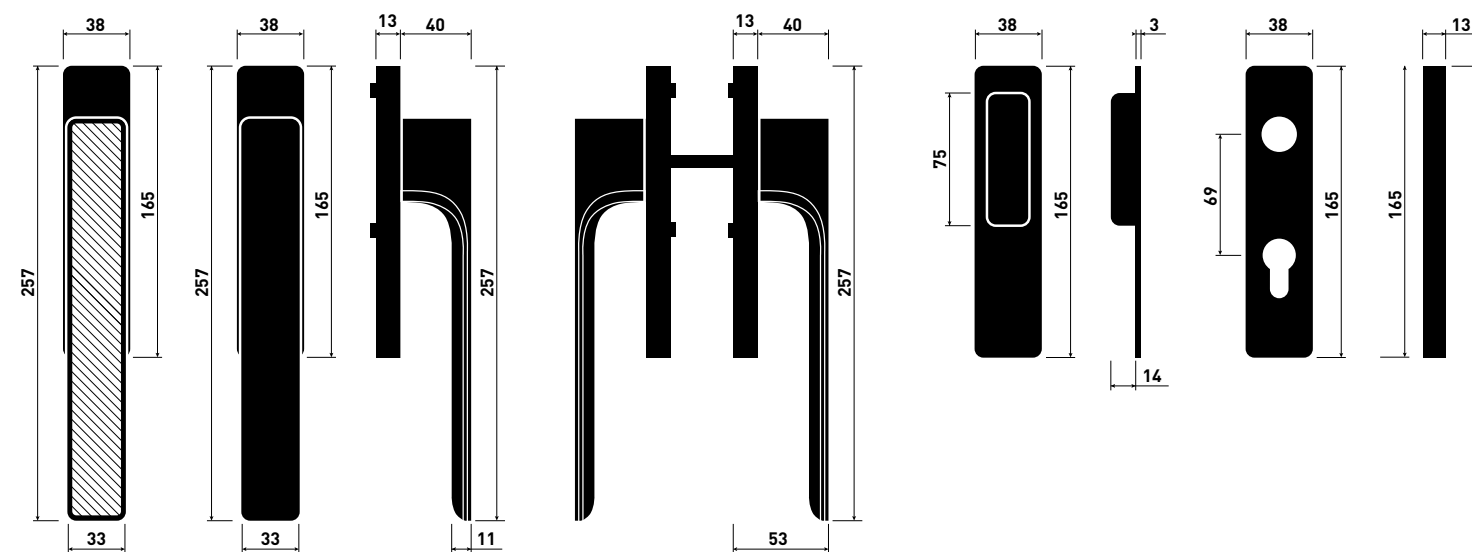

Okenní klika 225mm
Minimal | Maximal

Okenní klika pro posuvné systémy

Materiál: mosaz
Povrch: všechny povrchy M&T
Záruka: 5, 15 let

Window handle 225mm
Minimal | Maximal

Window handle for sliding systems

Material: brass
Finishing: all M&T finishings
Guarantee: 5, 15 years