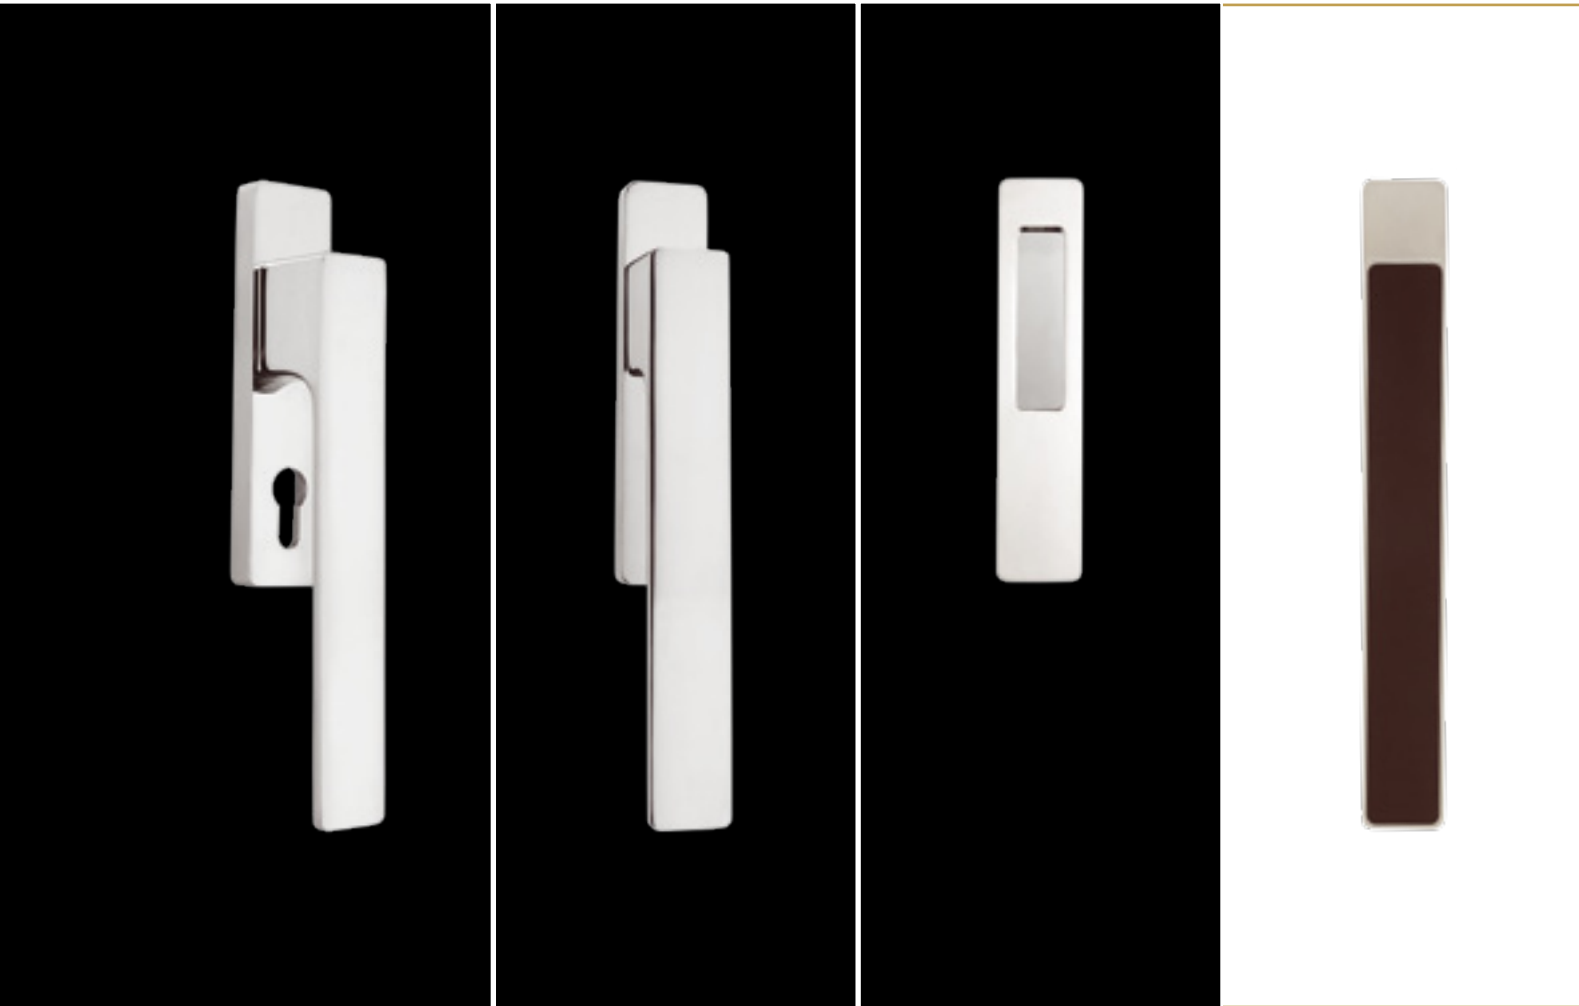

Okenní klika 225mm
Minimal | Maximal

Okenní klika pro posuvné systémy

Materiál: mosaz
Povrch: všechny povrchy M&T
Záruka: 5, 15 let

Window handle 225mm
Minimal | Maximal

Window handle for sliding systems

Material: brass
Finishing: all M&T finishings
Guarantee: 5, 15 years