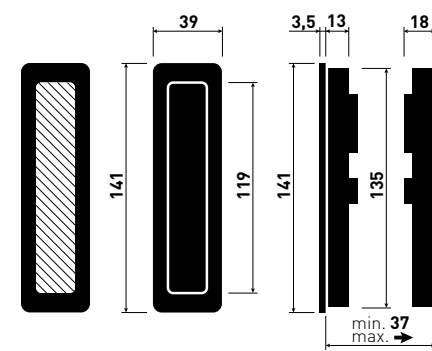

Mušle na skleněné dveře
Minimal | Maximal

Mušle s patentovaným systémem
montáže a tlačných pružin

Materiál: mosaz
Povrch: všechny povrchy M&T
Záruka: 5, 15 let

Pull handle for glass door
Minimal | Maximal