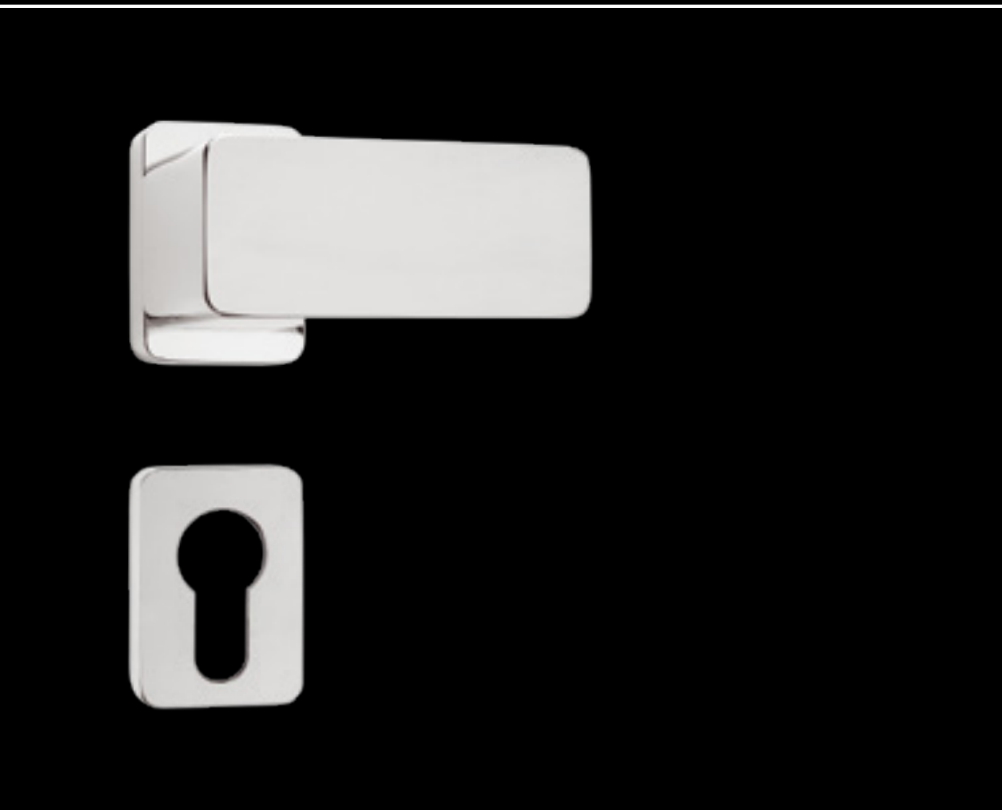

Kliky pro hliníkové
a ocelové dveře **Minimal**

Kliky s patentovaným systémem
montáže a tlačných pružin

Materiál: mosaz
Povrch: všechny povrchy M&T
Záruka: 5, 15 let

Handles for aluminium
and steel doors **Minimal**

Handles with a patented assembly system
and push springs

Material: brass
Finishing: all M&T finishings
Guarantee: 5, 15 years

Minimal

Cr lesklý chrom
Cr glossy chrome