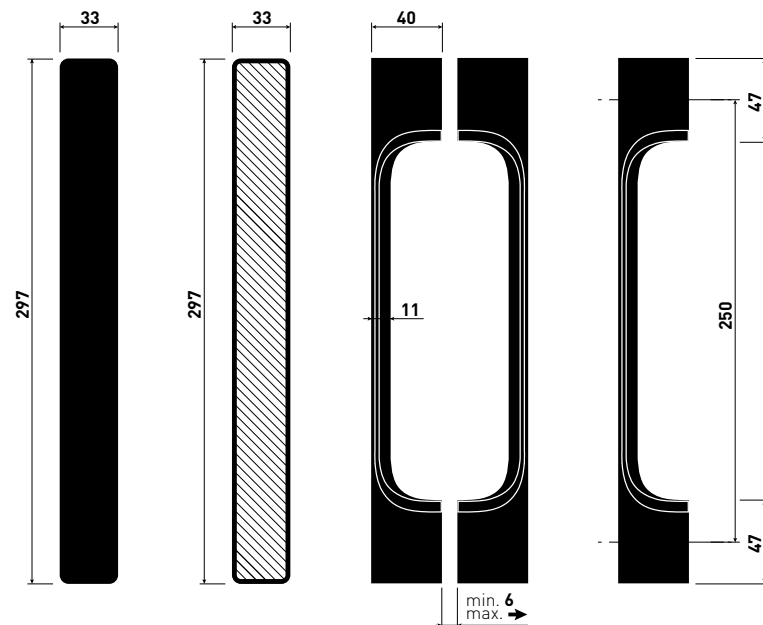

madla **Minimal** | **Maximal**

Madla s univerzálním systémem montáže pro dřevěné, skleněné, ocelové a hliníkové dveře různých tloušťek dveří

Materiál: mosaz
Povrch: všechny povrchy M&T
Záruka: 5, 15 let

Handgrips **Minimal** | **Maximal**

Handgrips with an universal assembly system for wooden, glass, steel and aluminium doors in a different thickness

Material: brass
Finishing: all M&T finishings
Guarantee: 5, 15 years