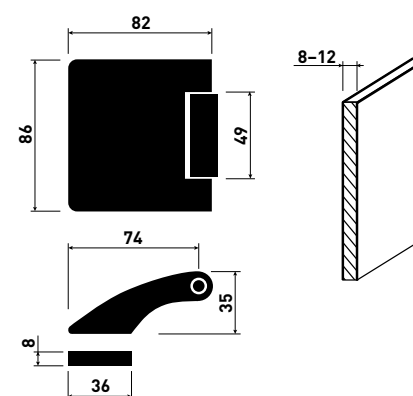

Material: brass
 Finishing: all M&T finishings
 Guarantee: 5, 15 years

Minimal

Cr lesklý chrom
 Cr glossy chrome

Pant | Hinge

povrch lesklý chrom **Cr**
 finishing: glossy chrome **Cr**

další možnosti – kombinace:
 všechny povrchy M&T a mnoho materiálových variant
 further options – combinations:
 all M&T finishings and many material variants